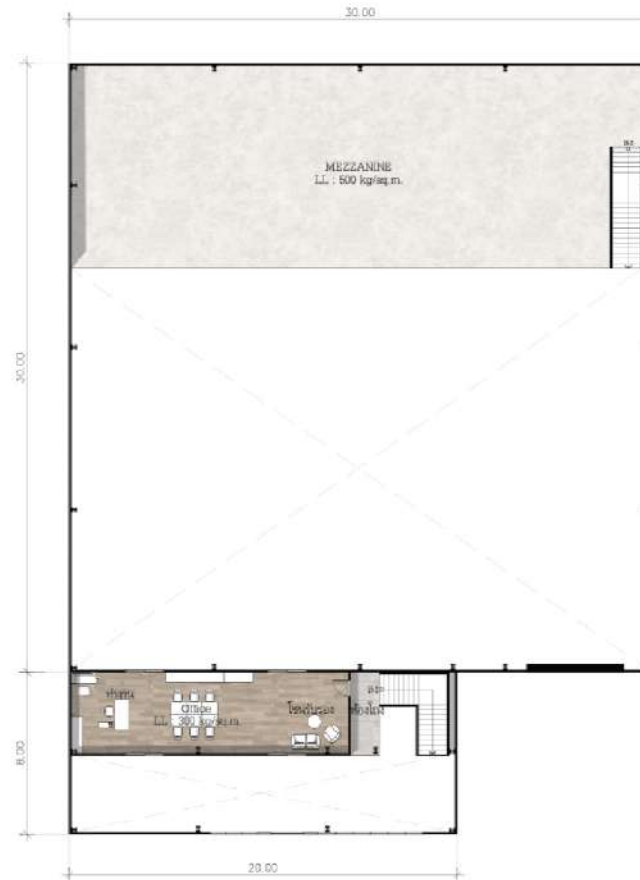

แปลนชั้นบน

- พื้นที่เก็บสินค้าชั้นลอย
  300 ตร.ม
- พื้นที่สำนักงาน
  64 ตร.ม

2nd FLOOR PLAN

111 praditmanutham building, floor 5 room B503,
praditmautham rd., ladprao, bangkok 10230

f : Factory Builder

LINE : @iyarawanich

✉ : info@iyarawanich.com

☎ : 02-041-7155-6 , 098-828-8001